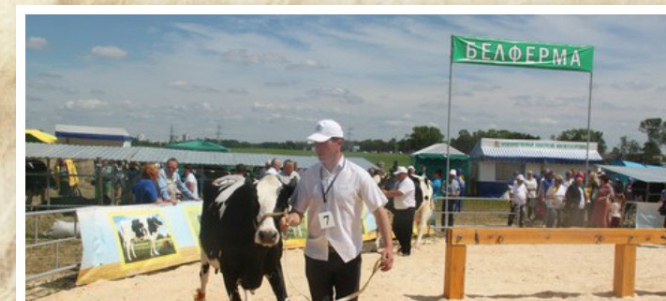

Адрес организации: 211409 Витебская обл., Полоцкий р-н,
д. Черноручье – 1
Телефон: +375 214 74 39 23